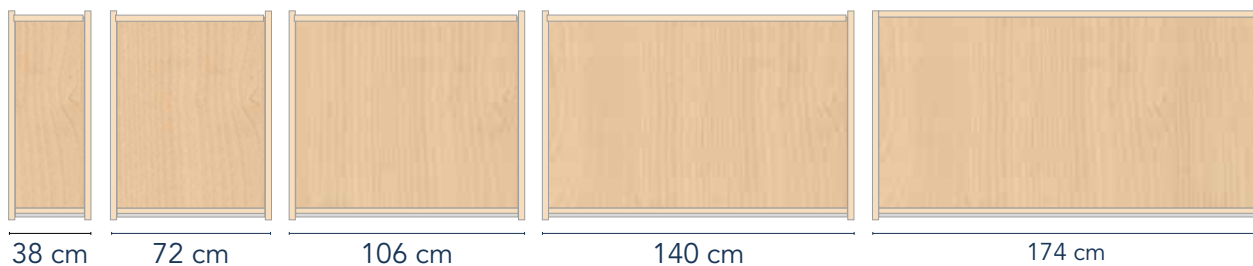

Klingim 89

Kinderopvang & BSO 96

Projectmeubilair 105

Stap 1 | Standaard heeft u keuze uit 5 verschillende breedtes

Stap 2 | De kasten zijn verkrijgbaar in 4 standaard hoogtes

Stap 3 | De kasten zijn verkrijgbaar in 2 verschillende hoeken