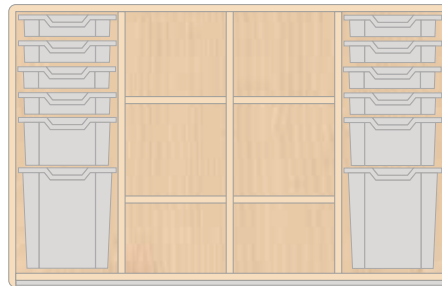

Klingim 89

Kinderopvang & BSO 96

Projectmeubilair 105

Stap 1 | Standaard heeft u keuze uit 5 verschillende breedtes

Stap 2 | De kasten zijn verkrijgbaar in 4 standaard hoogtes

Stap 3 | De kasten zijn verkrijgbaar in 2 verschillende hoeken

Rechte hoek
Blank gelakt

Ronde hoek
Whitewash gelakt

Stap 4 | De kasten zijn verkrijgbaar in 3 verschillende kleuren panelen

Ahorn

Acacia

Wit

Stap 5 | Kies uw eigen indeling van tussenpanelen en legplanken

Stap 6 | Keuze uit verschillende laden: 7,5, 15 en 30 cm hoog