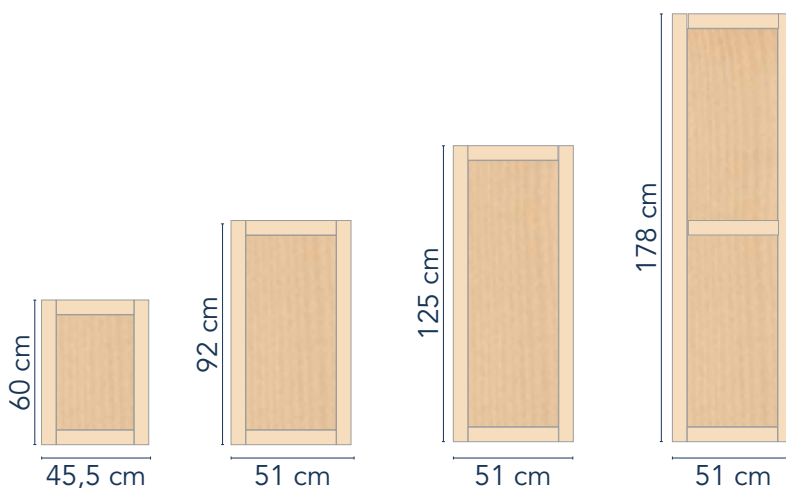

Klingim 89

Kinderopvang & BSO 96

Projectmeubilair 105

Stap 1 | Standaard heeft u keuze uit 5 verschillende breedtes

Stap 2 | De kasten zijn verkrijgbaar in 4 standaard hoogtes

Stap 3 | De kasten zijn verkrijgbaar in 2 verschillende hoeken