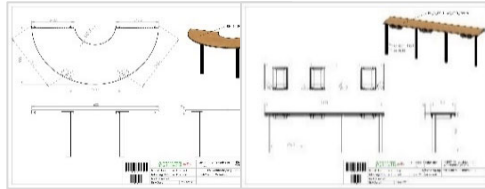

Werkbladen

Werkbladen zijn verkrijgbaar in golvend en recht model. Achterzijde wandmontage en voorzijde metalen poten (zwart of zilver). De werkbladen zijn gemaakt van 18 mm. berken multiplex met een HPL toplaag in diverse kleuren. Voor specifieke wensen heeft Schilte de mogelijkheid maatwerkoplossingen te ontwikkelen, neem daarvoor contact met ons op

	Per cm
Werkblad recht model (met minimum van 2 mtr.) (standaard diepte 50 of 60 cm.)	€ 2.89
Werkblad golvend model (met minimum van 2 mtr.) (standaard diepte 50 of 60 cm.)	€ 3.37
Montagekosten per project (netto, excl. btw).	€ 94.47