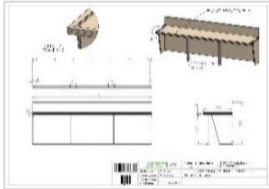

Werkbladen

Werkbladen zijn verkrijgbaar in golvend en recht model. Achterzijde wandmontage en voorzijde metalen poten (zwart of zilver). De werkbladen zijn gemaakt van 18 mm. berken multiplex met een HPL toplaag in diverse kleuren. Voor specifieke wensen heeft Schilte de mogelijkheid maatwerkoplossingen te ontwikkelen, neem daarvoor contact met ons op

	Per cm
Werkblad recht model (met minimum van 2 mtr.) (standaard diepte 50 of 60 cm.)	€ 2.89
Werkblad golvend model (met minimum van 2 mtr.) (standaard diepte 50 of 60 cm.)	€ 3.37
Montagekosten per project (netto, excl. btw).	€ 94.47